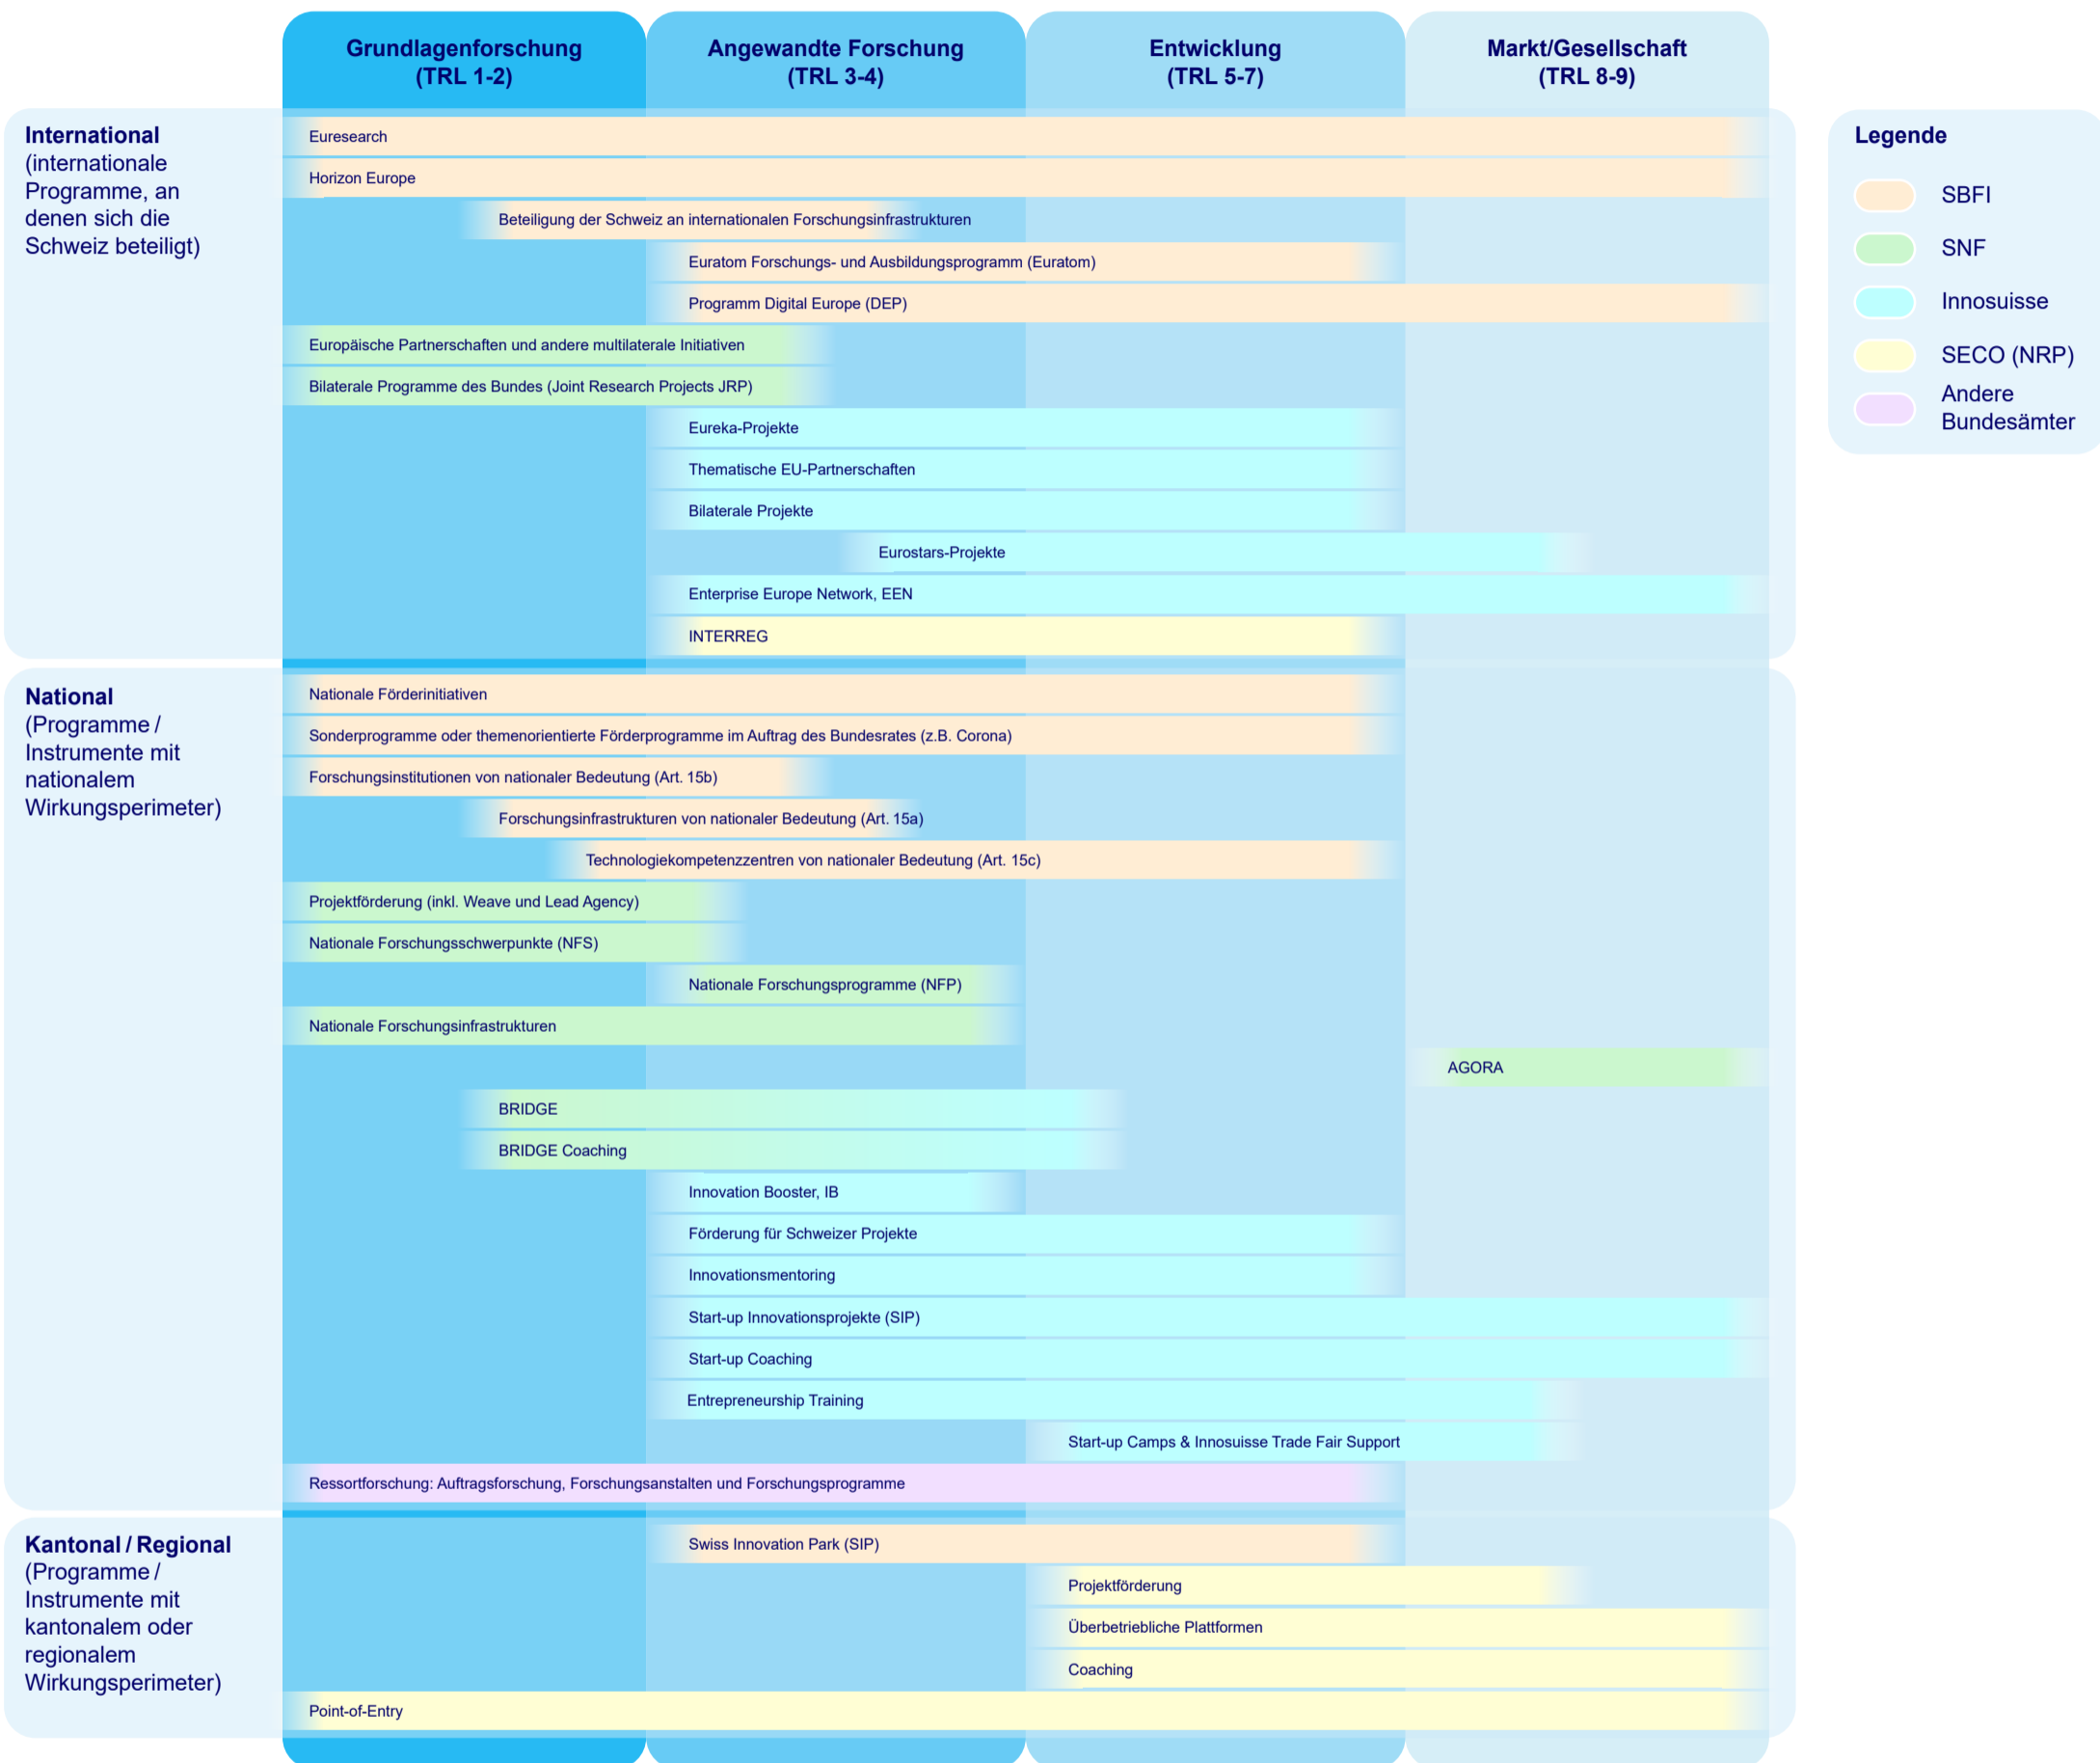

Forschungs- und Innovationsförderlandschaft des Bundes*

Förderangebot nach räumlicher Differenzierung

*inklusive Instrumente mit gemeinsamer Verantwortung Bund-Kantone

Legende

- SBFI
- SNF
- Innosuisse
- SECO (NRP)
- Andere Bundesämter

TRLs sind eine Reihe von Managementkennzahlen, die die Bewertung der Reife einer bestimmten Technologie und den konsistenten Vergleich der Reife zwischen verschiedenen Technologietypen ermöglichen – alles im Kontext eines bestimmten Systems, einer bestimmten Anwendung und einer bestimmten Betriebsumgebung. **TECHNOLOGY READINESS LEVELS (TRL)**