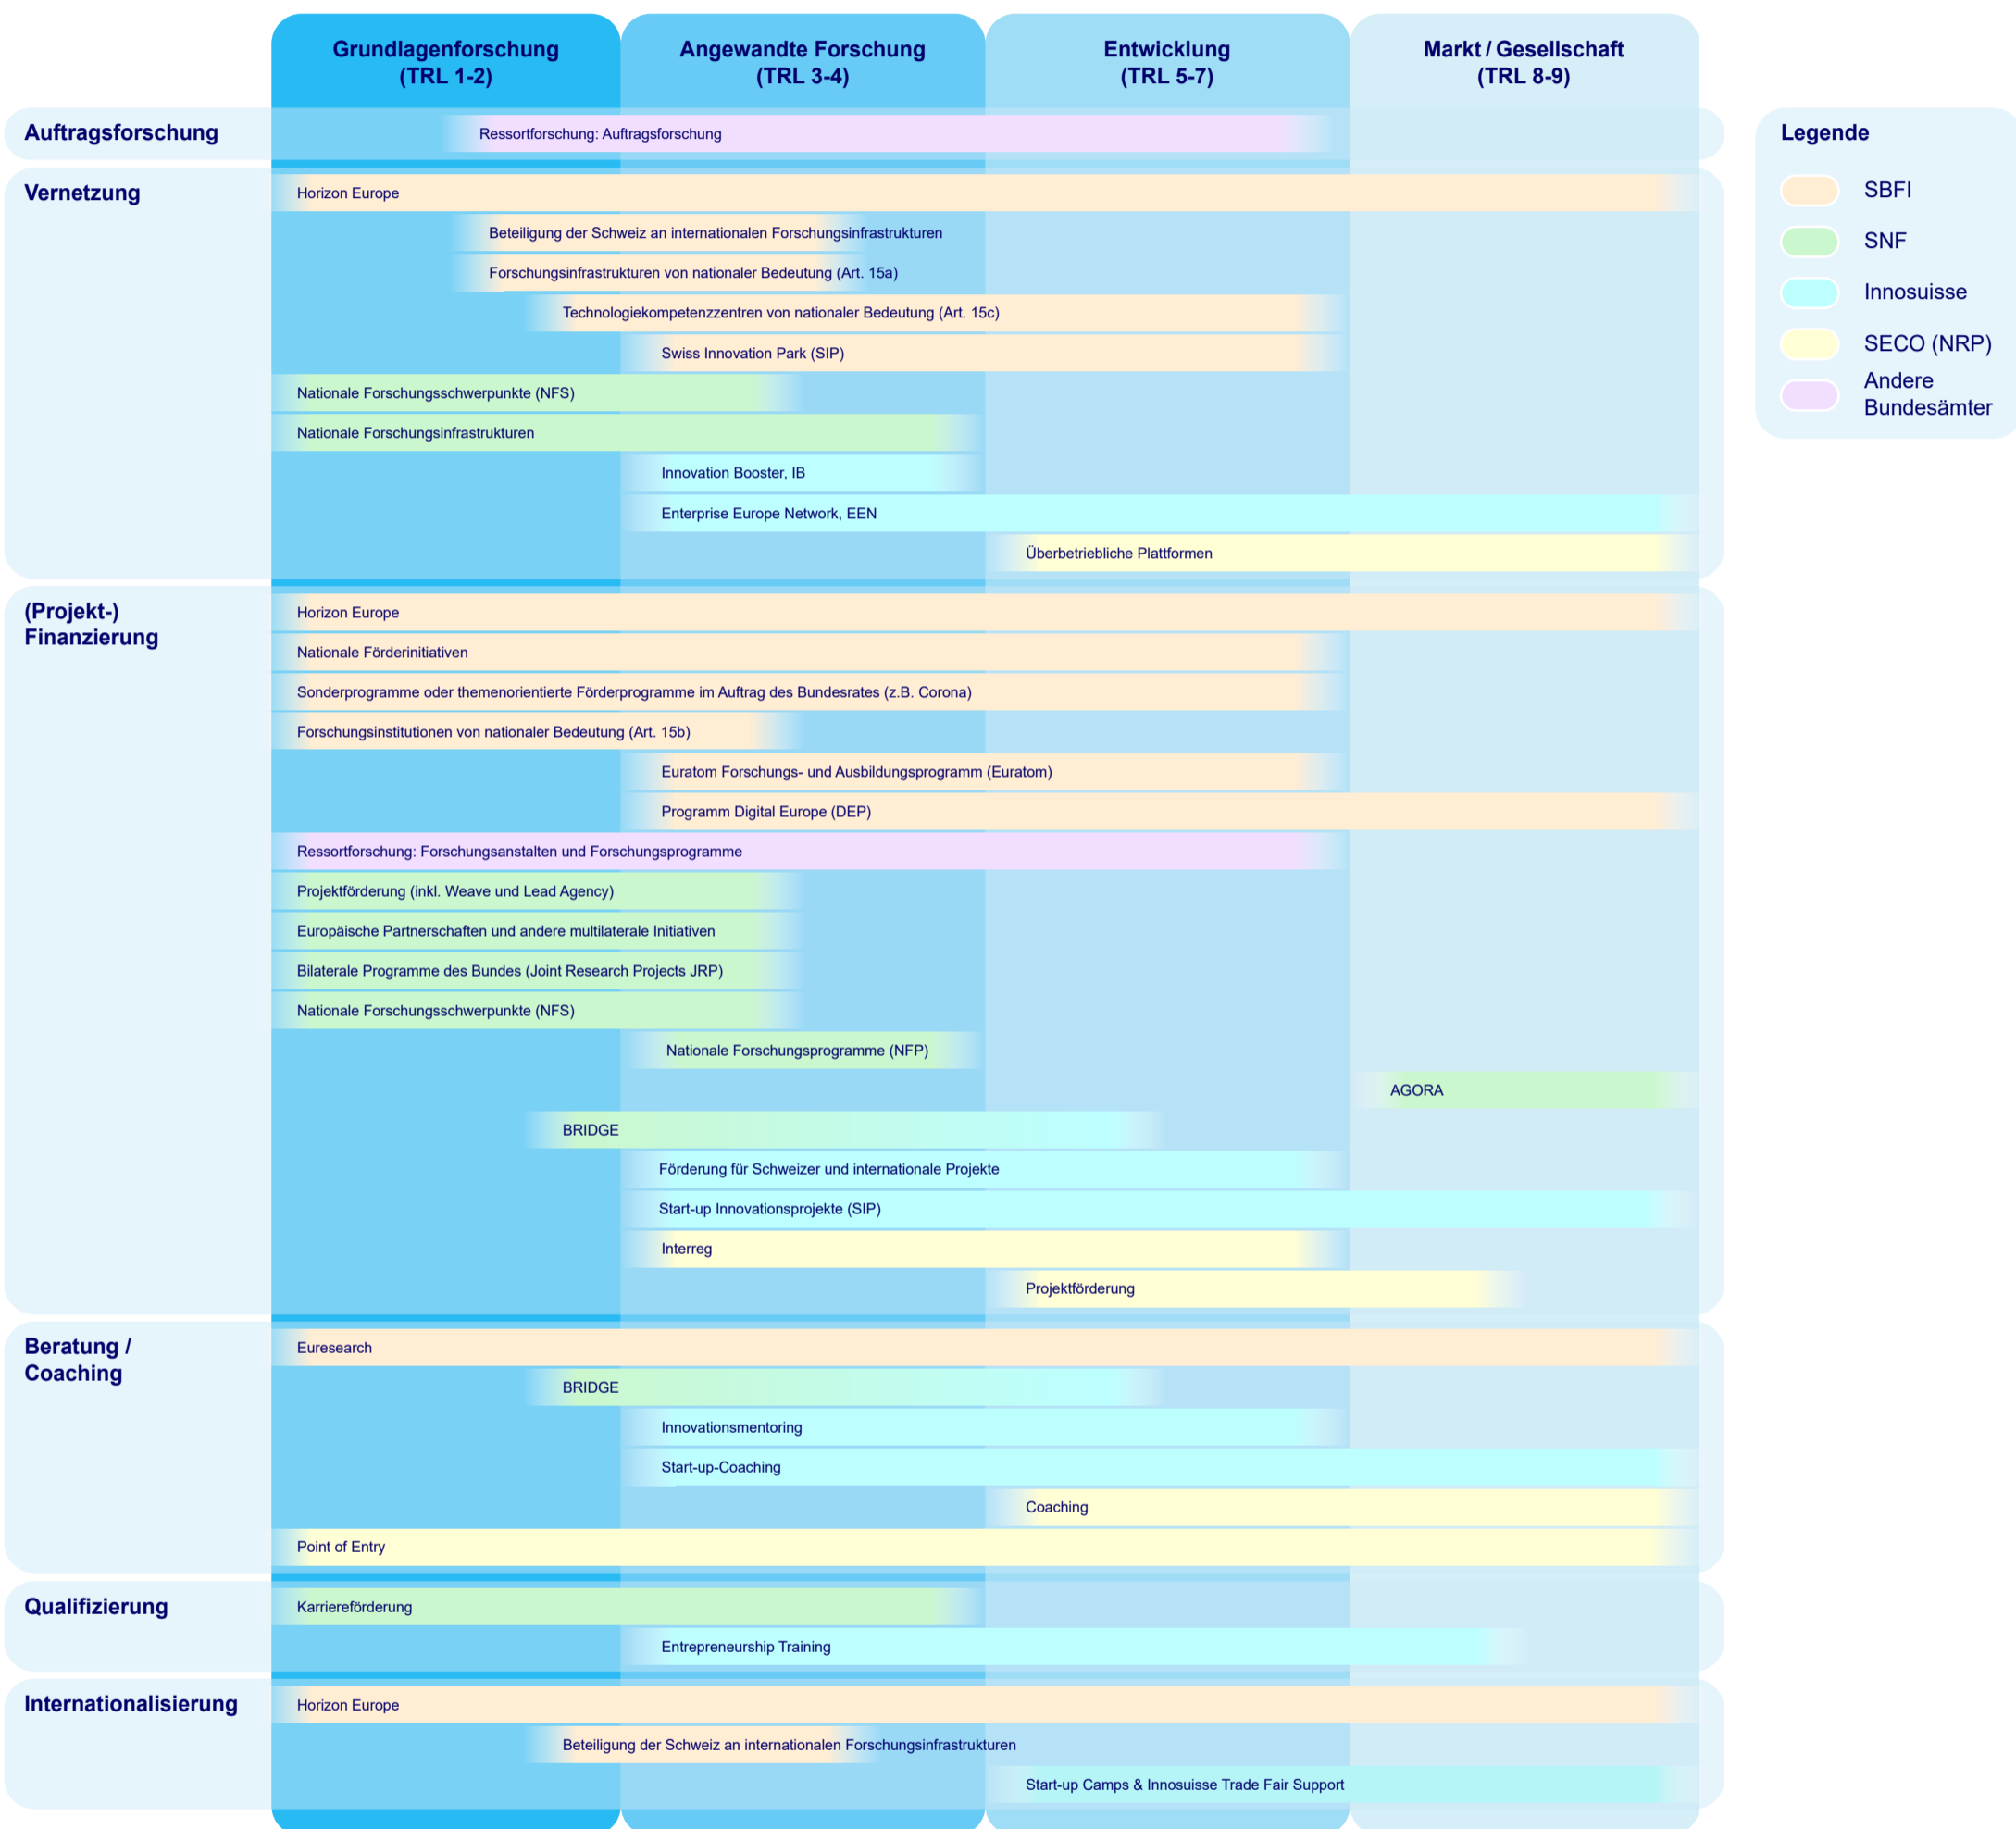

Forschungs- und Innovationsförderlandschaft des Bundes*

Förderangebot nach Förderart

*inklusive Instrumente mit gemeinsamer Verantwortung Bund-Kantone

Legende

- SBFI
- SNF
- Innosuisse
- SECO (NRP)
- Andere Bundesämter

i TRLs sind eine Reihe von Managementkennzahlen, die die Bewertung der Reife einer bestimmten Technologie und den konsistenten Vergleich der Reife zwischen verschiedenen Technologietypen ermöglichen – alles im Kontext eines bestimmten Systems, einer bestimmten Anwendung und einer bestimmten Betriebsumgebung. **TECHNOLOGY READINESS LEVELS (TRL)**