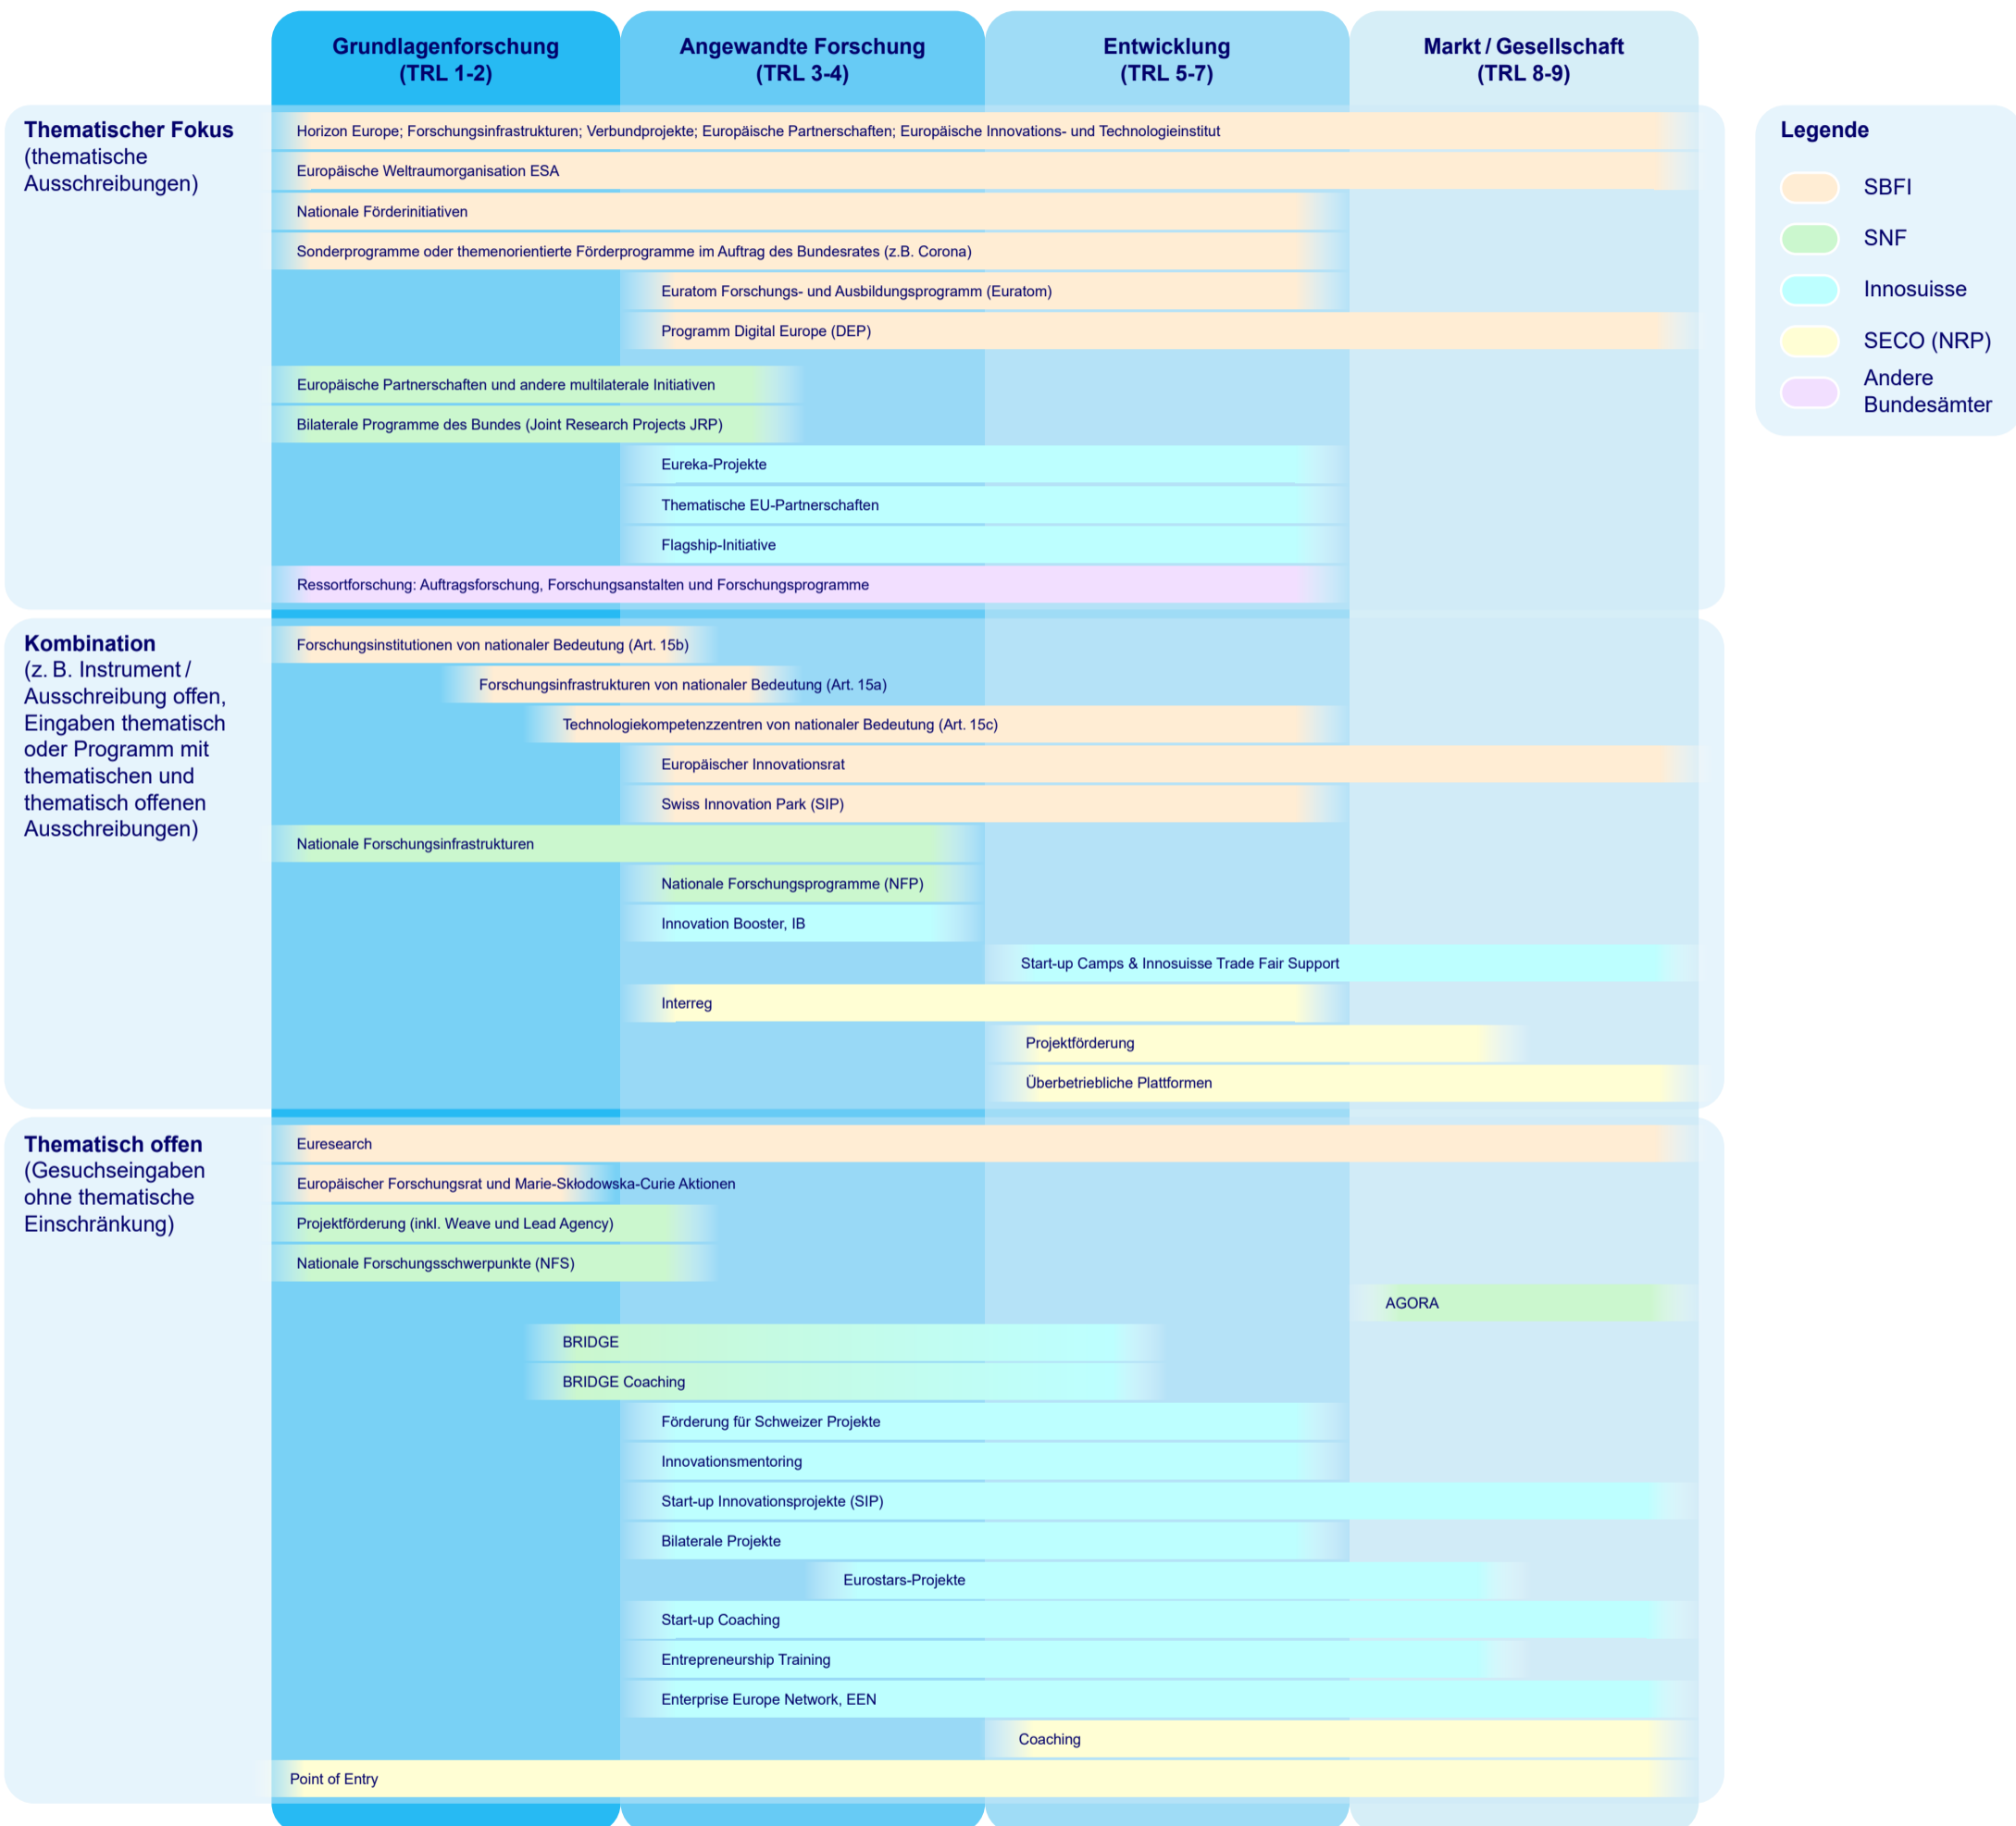

Forschungs- und Innovationsförderlandschaft des Bundes*

Förderangebot mit oder ohne thematischen Fokus

*inklusive Instrumente mit gemeinsamer Verantwortung Bund-Kantone

Legende

- SBFI
- SNF
- Innosuisse
- SECO (NRP)
- Andere Bundesämter

i TRLs sind eine Reihe von Managementkennzahlen, die die Bewertung der Reife einer bestimmten Technologie und den konsistenten Vergleich der Reife zwischen verschiedenen Technologietypen ermöglichen – alles im Kontext eines bestimmten Systems, einer bestimmten Anwendung und einer bestimmten Betriebsumgebung. **TECHNOLOGY READINESS LEVELS (TRL)**