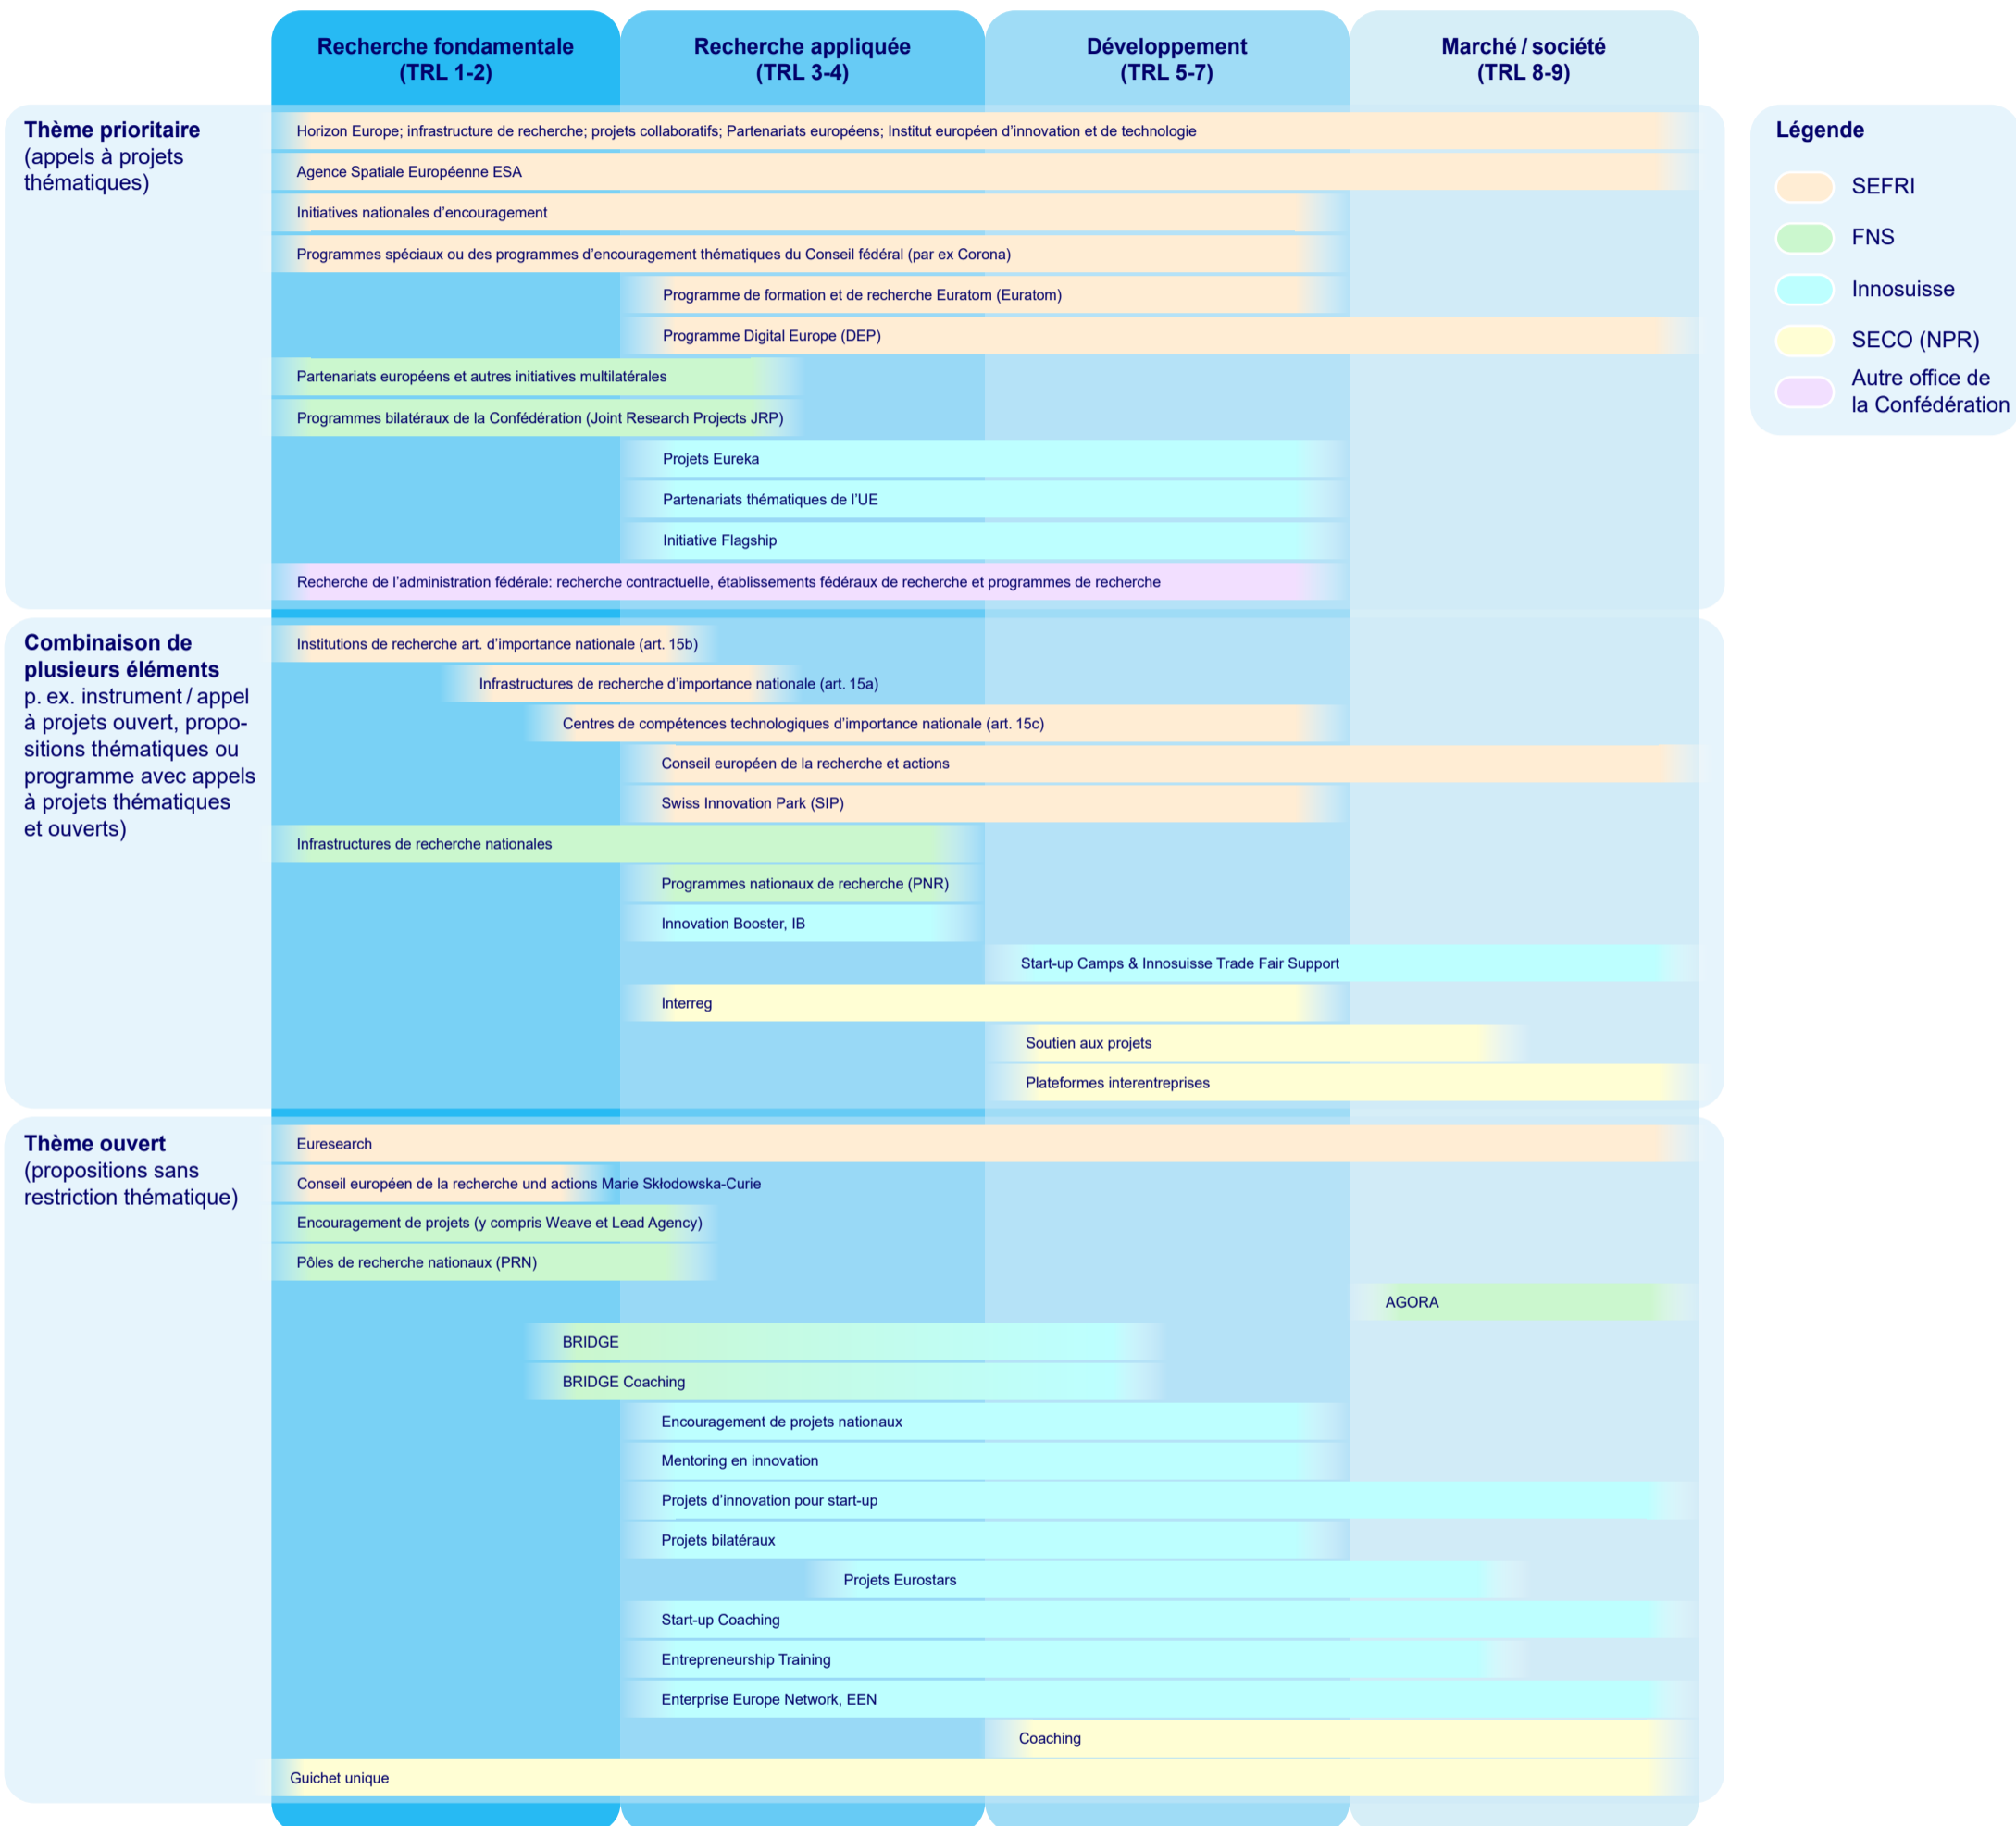

# Paysage de la recherche et de l'innovation de la Confédération\*

## Offre de soutien avec ou sans thème spécifique

\*y compris les instruments relevant de la responsabilité conjointe de la Confédération et des cantons

**Légende**

- SEFRI
- FNS
- Innosuisse
- SECO (NPR)
- Autre office de la Confédération

Les TRL sont une série d'indicateurs de gestion qui permettent d'évaluer la maturité d'une technologie donnée et de comparer de manière cohérente la maturité entre différents types de technologies, le tout dans le contexte d'un système, d'une application et d'un environnement d'exploitation spécifiques.  
**TECHNOLOGY READINESS LEVELS (TRL)**