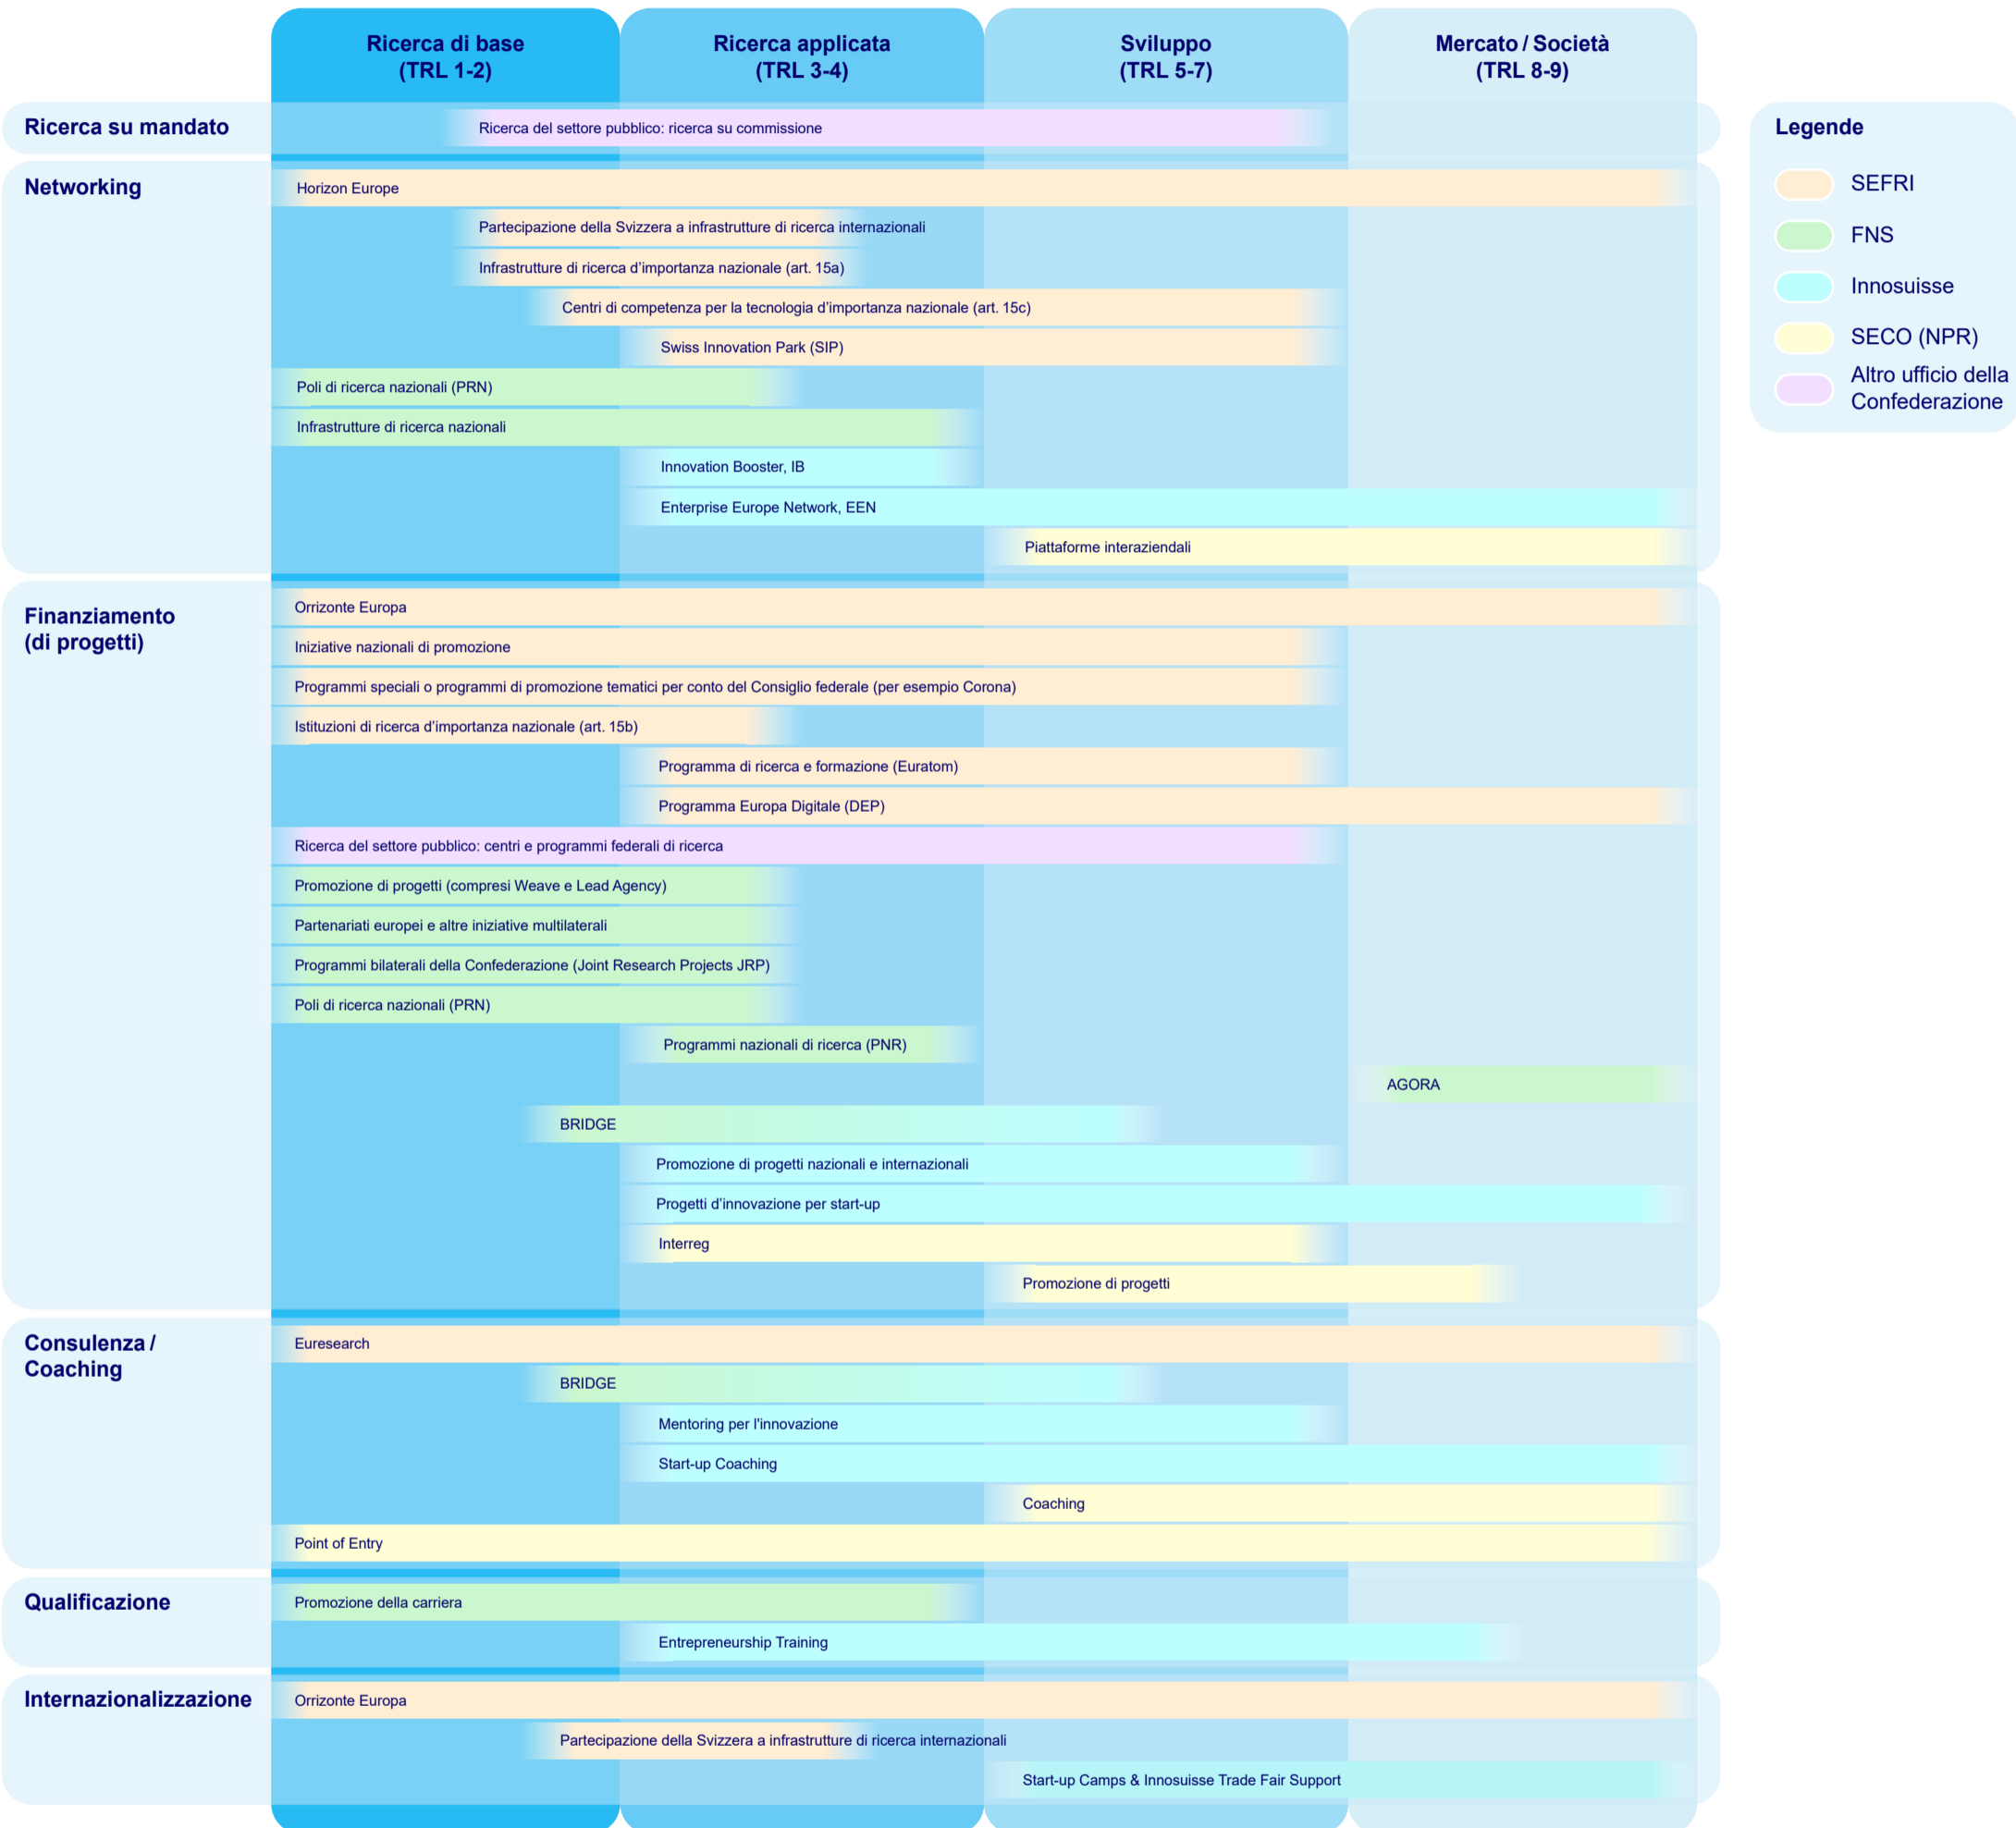

Panorama federale della ricerca e dell'innovazione*

Offerta di promozione per tipo

*compresi gli strumenti di competenza congiunta della Confederazione e dei Cantoni

Legende

- SEFRI
- FNS
- Innosuisse
- SECO (NPR)
- Altro ufficio della Confederazione

I TRL sono una serie di indicatori di gestione che consentono di valutare la maturità di una determinata tecnologia e di confrontare in modo coerente la maturità tra diversi tipi di tecnologia, il tutto nel contesto di un determinato sistema, applicazione e ambiente operativo. **TECHNOLOGY READINESS LEVELS (TRL)**