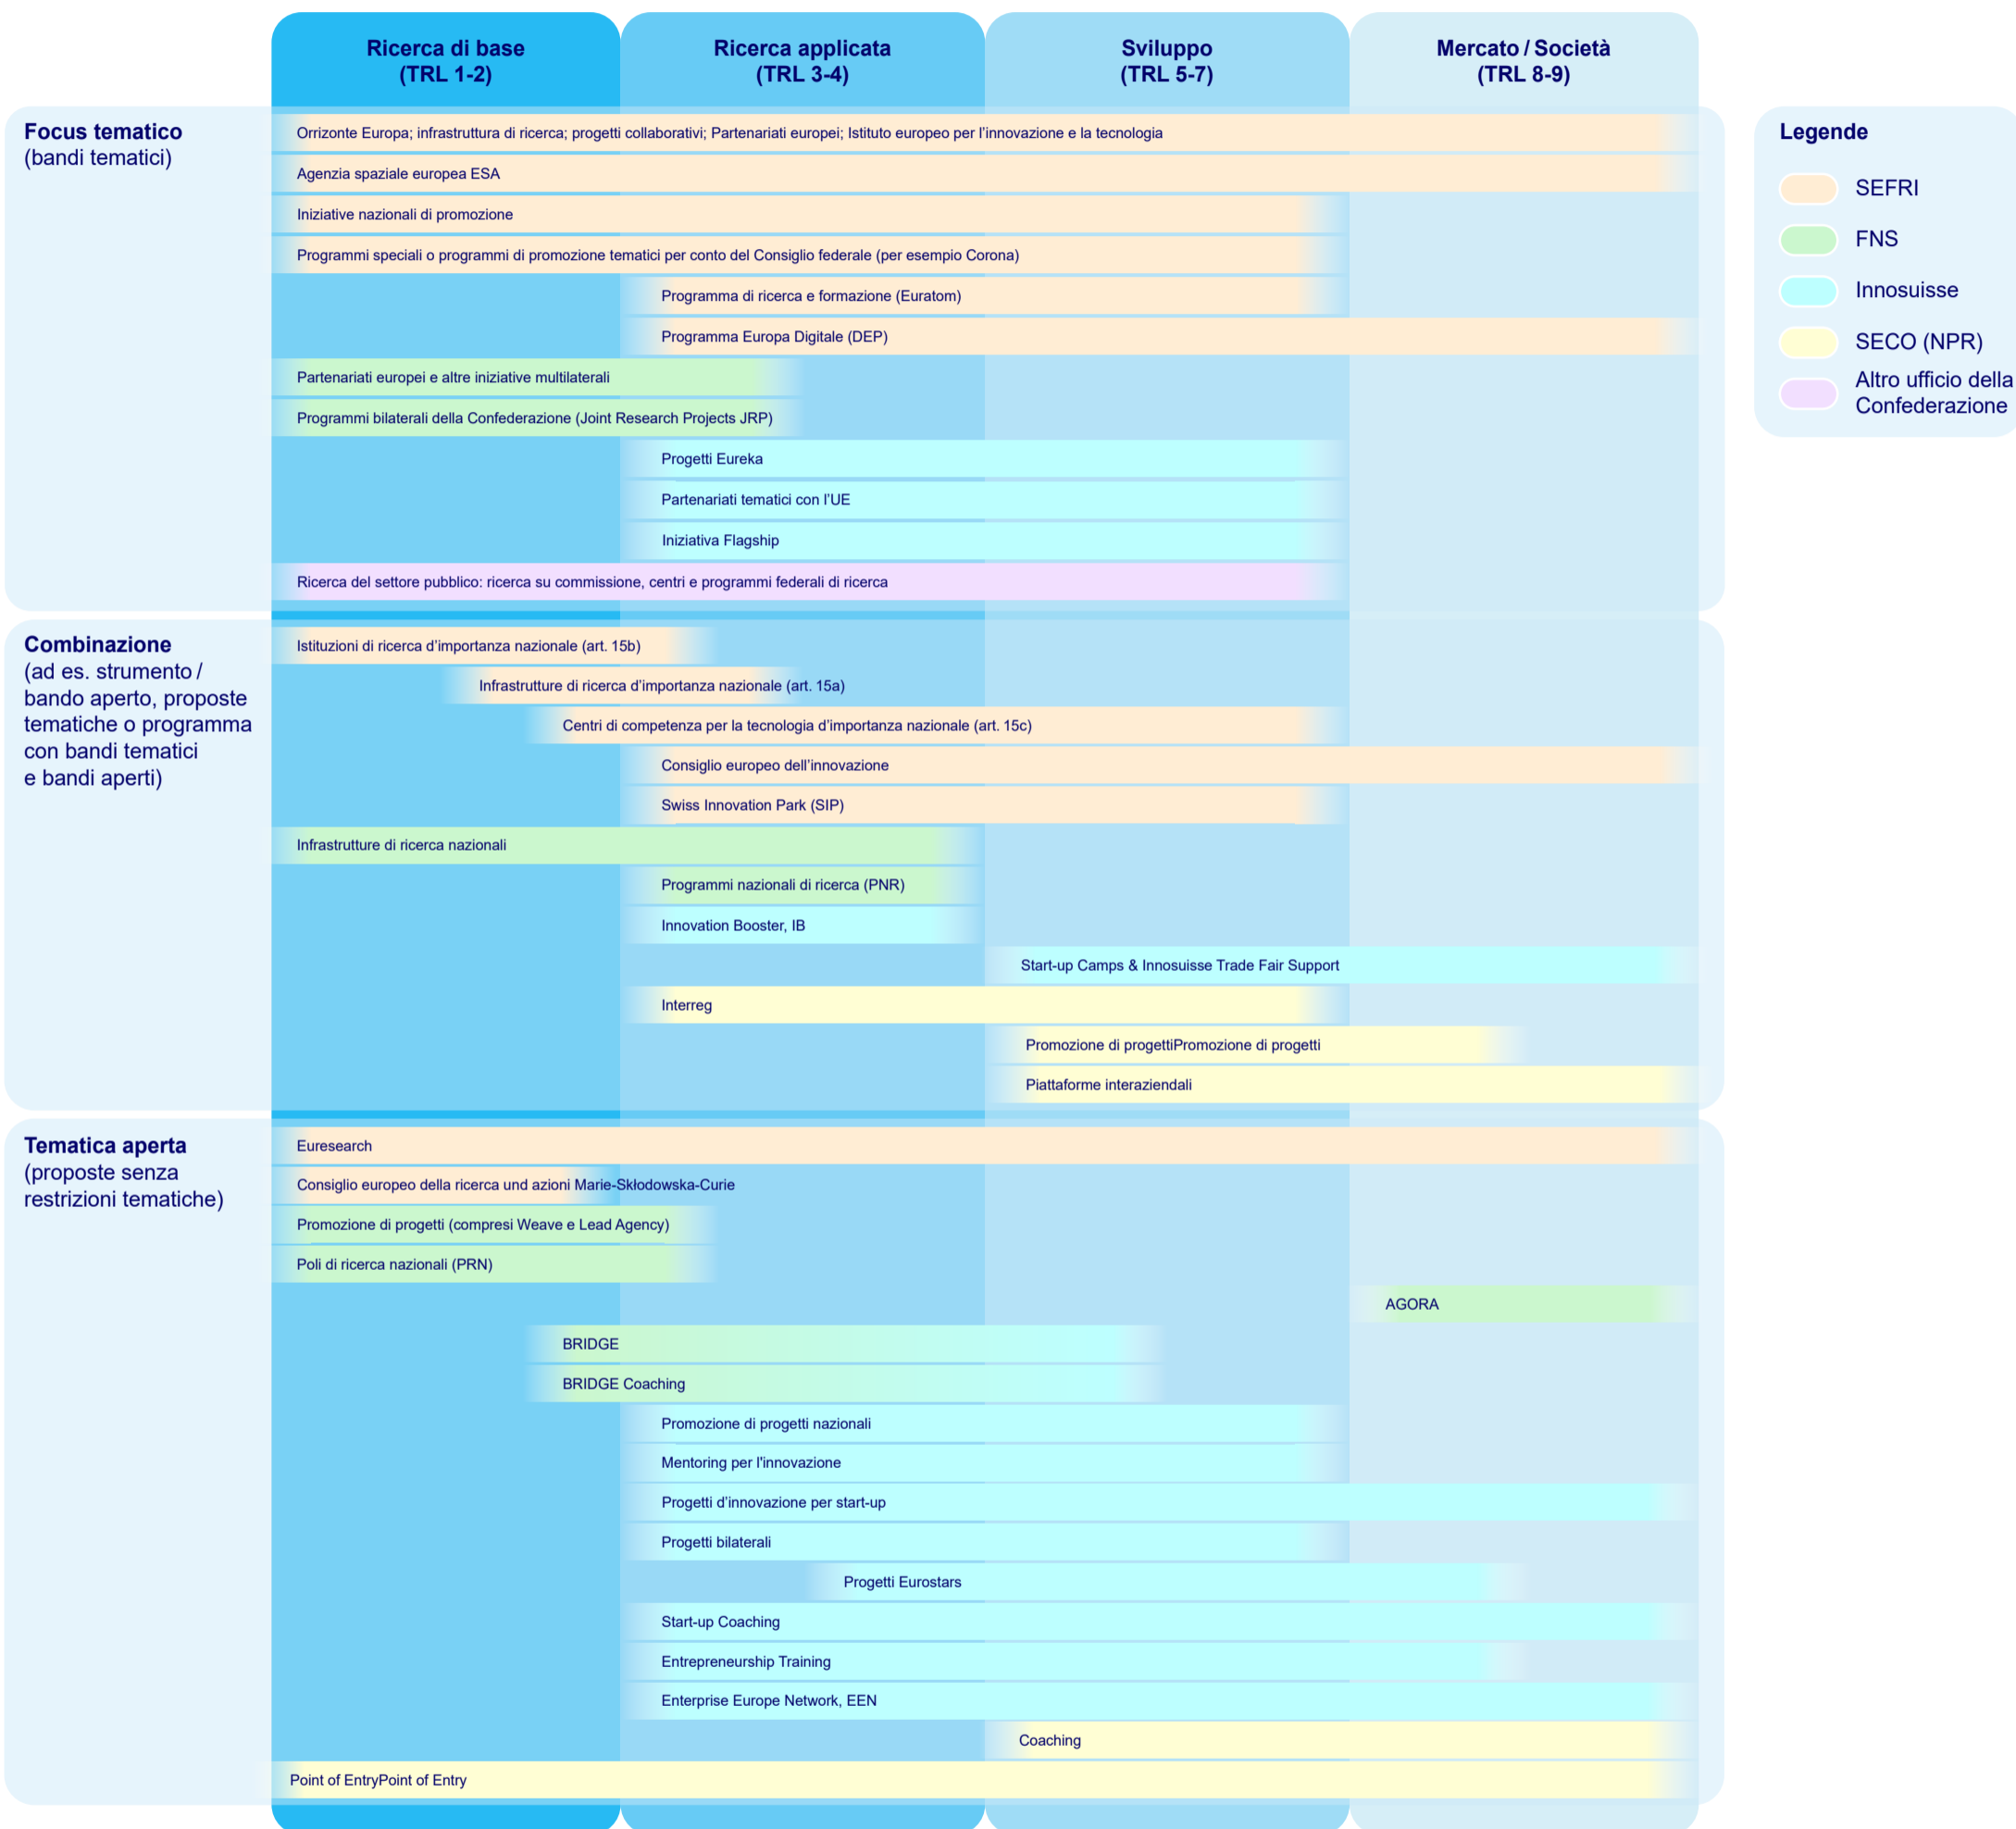

Panorama federale della ricerca e dell'innovazione*

Offerta di promozione con o senza focus tematico

*compresi gli strumenti di competenza congiunta della Confederazione e dei Cantoni

Legende

- SEFRI
- FNS
- Innosuisse
- SECO (NPR)
- Altro ufficio della Confederazione

I TRL sono una serie di indicatori di gestione che consentono di valutare la maturità di una determinata tecnologia e di confrontare in modo coerente la maturità tra diversi tipi di tecnologia, il tutto nel contesto di un determinato sistema, applicazione e ambiente operativo. **TECHNOLOGY READINESS LEVELS (TRL)**