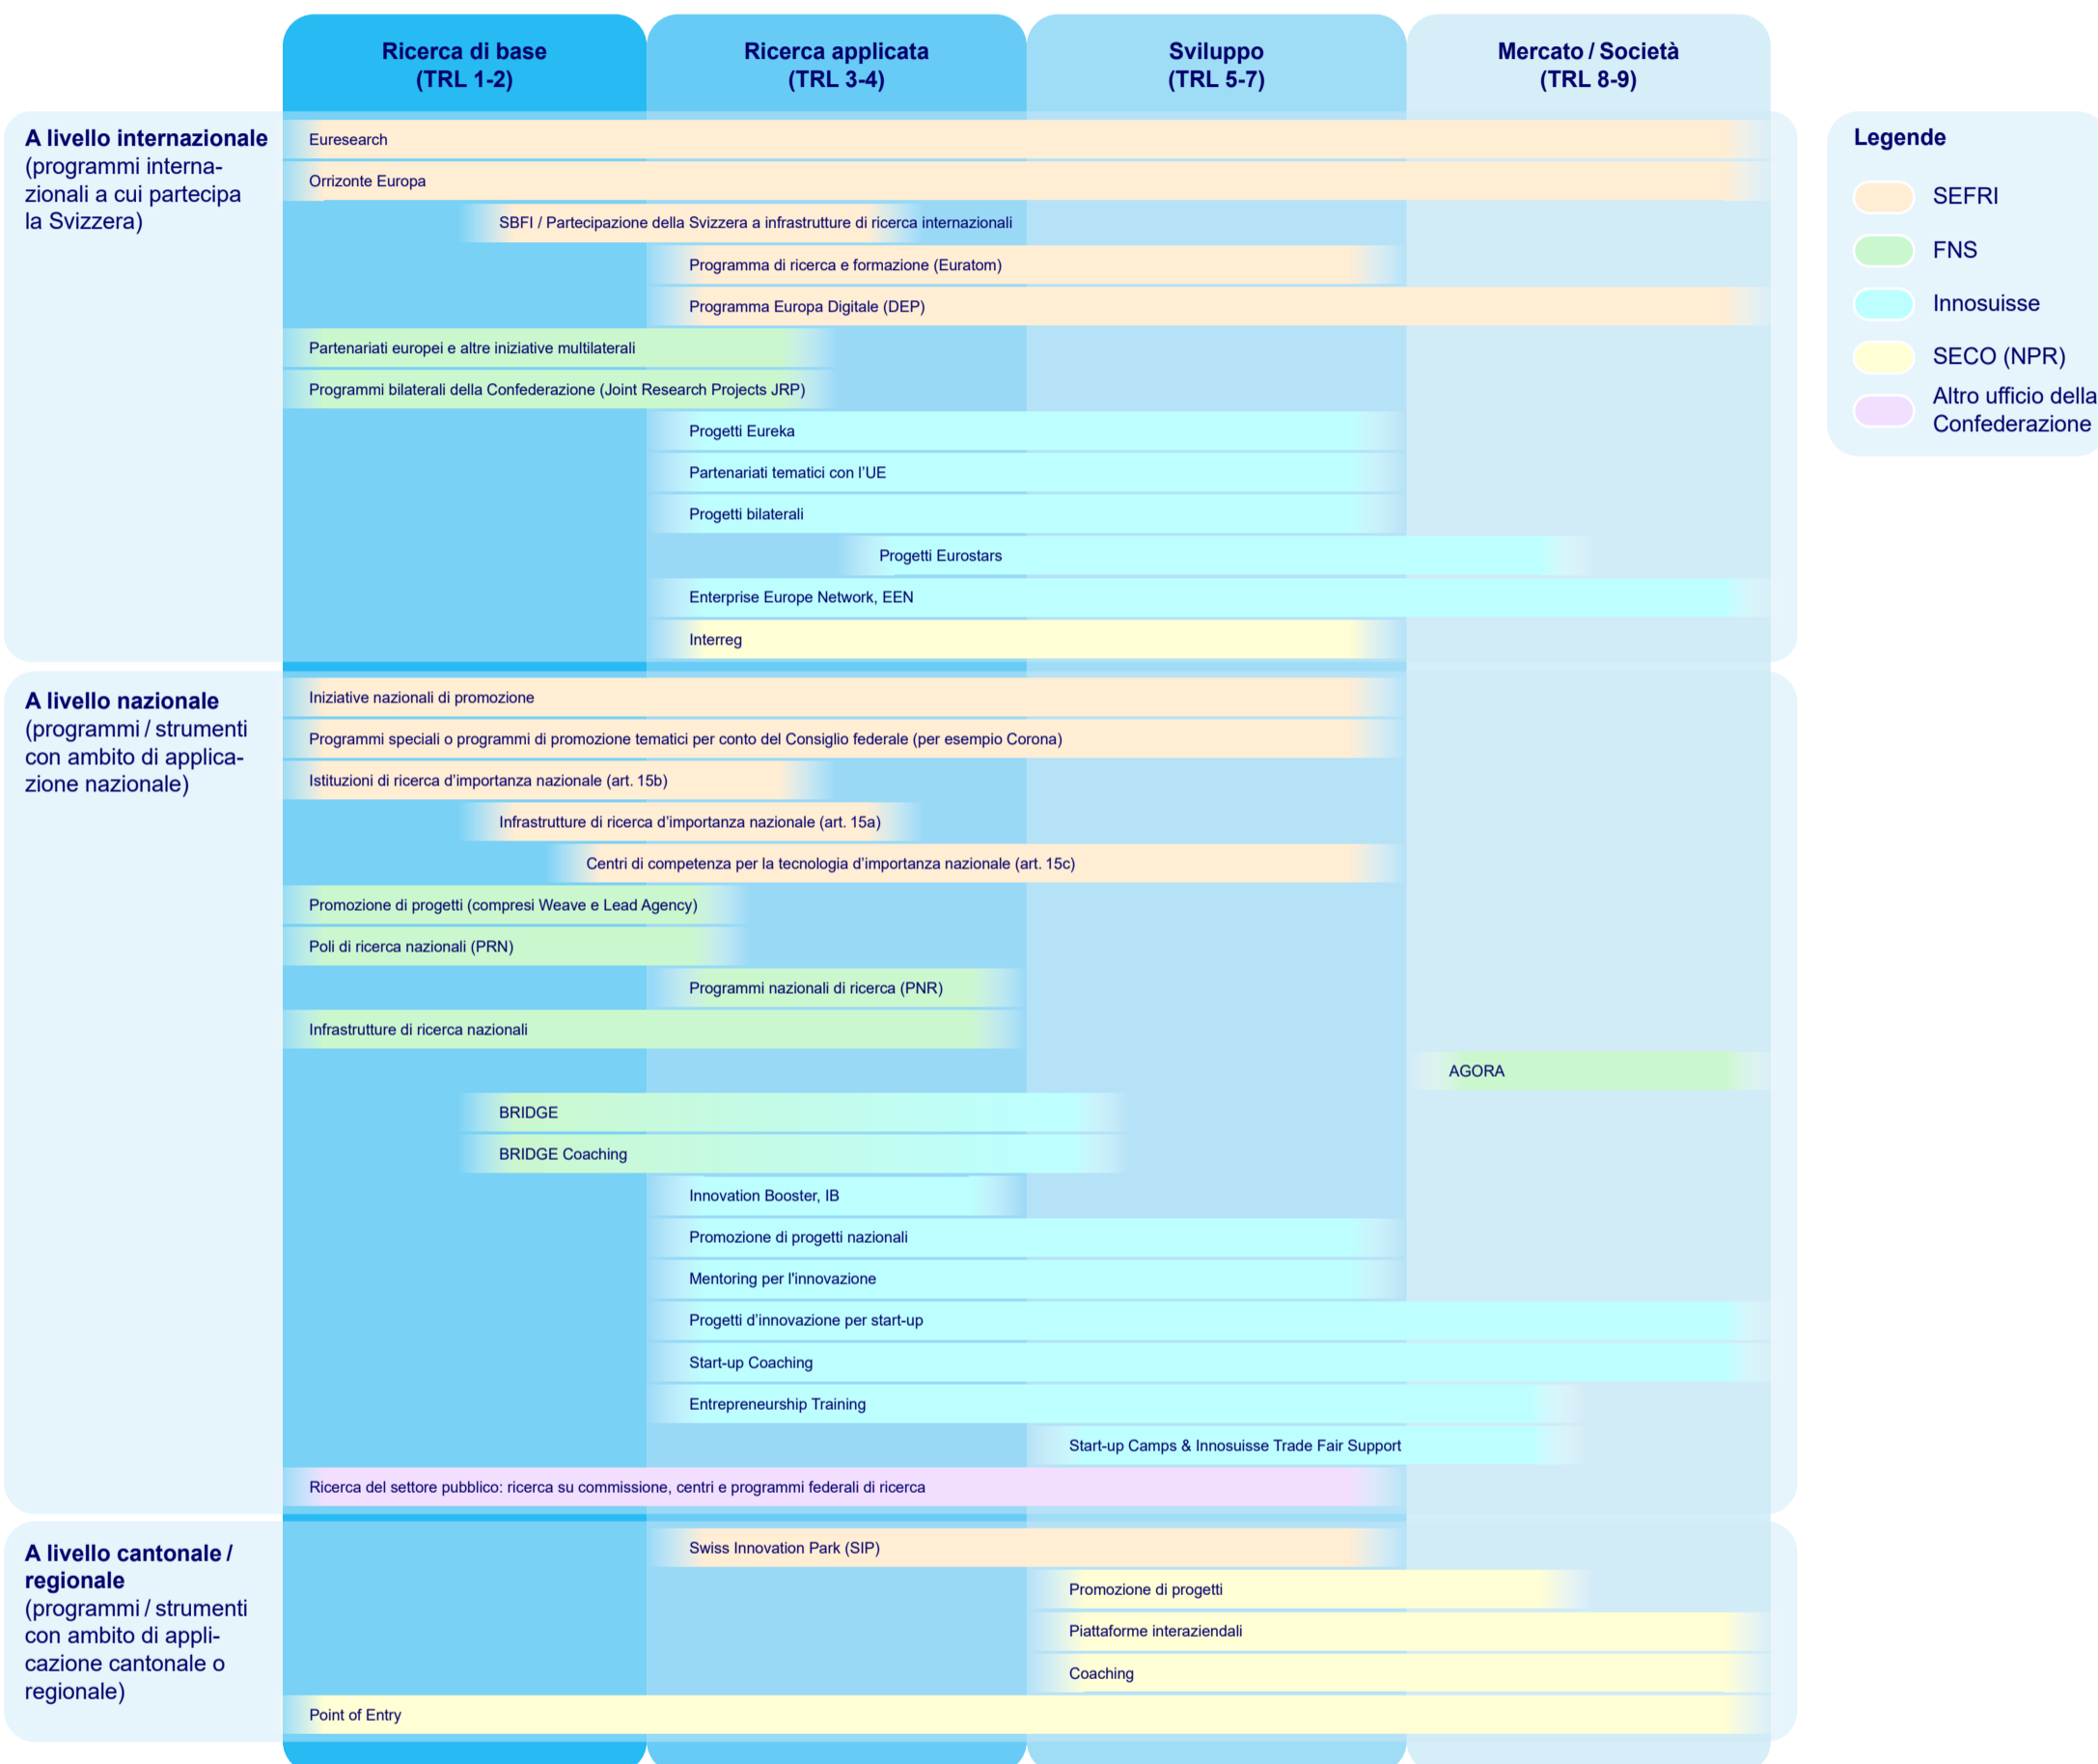

# Panorama federale della ricerca e dell'innovazione\*

## Offerta di promozione secondo la differenziazione spaziale

\*compresi gli strumenti di competenza congiunta della Confederazione e dei Cantoni

**Legende**

- SEFRI
- FNS
- Innosuisse
- SECO (NPR)
- Altro ufficio della Confederazione

**i** I TRL sono una serie di indicatori di gestione che consentono di valutare la maturità di una determinata tecnologia e di confrontare in modo coerente la maturità tra diversi tipi di tecnologia, il tutto nel contesto di un determinato sistema, applicazione e ambiente operativo. **TECHNOLOGY READINESS LEVELS (TRL)**